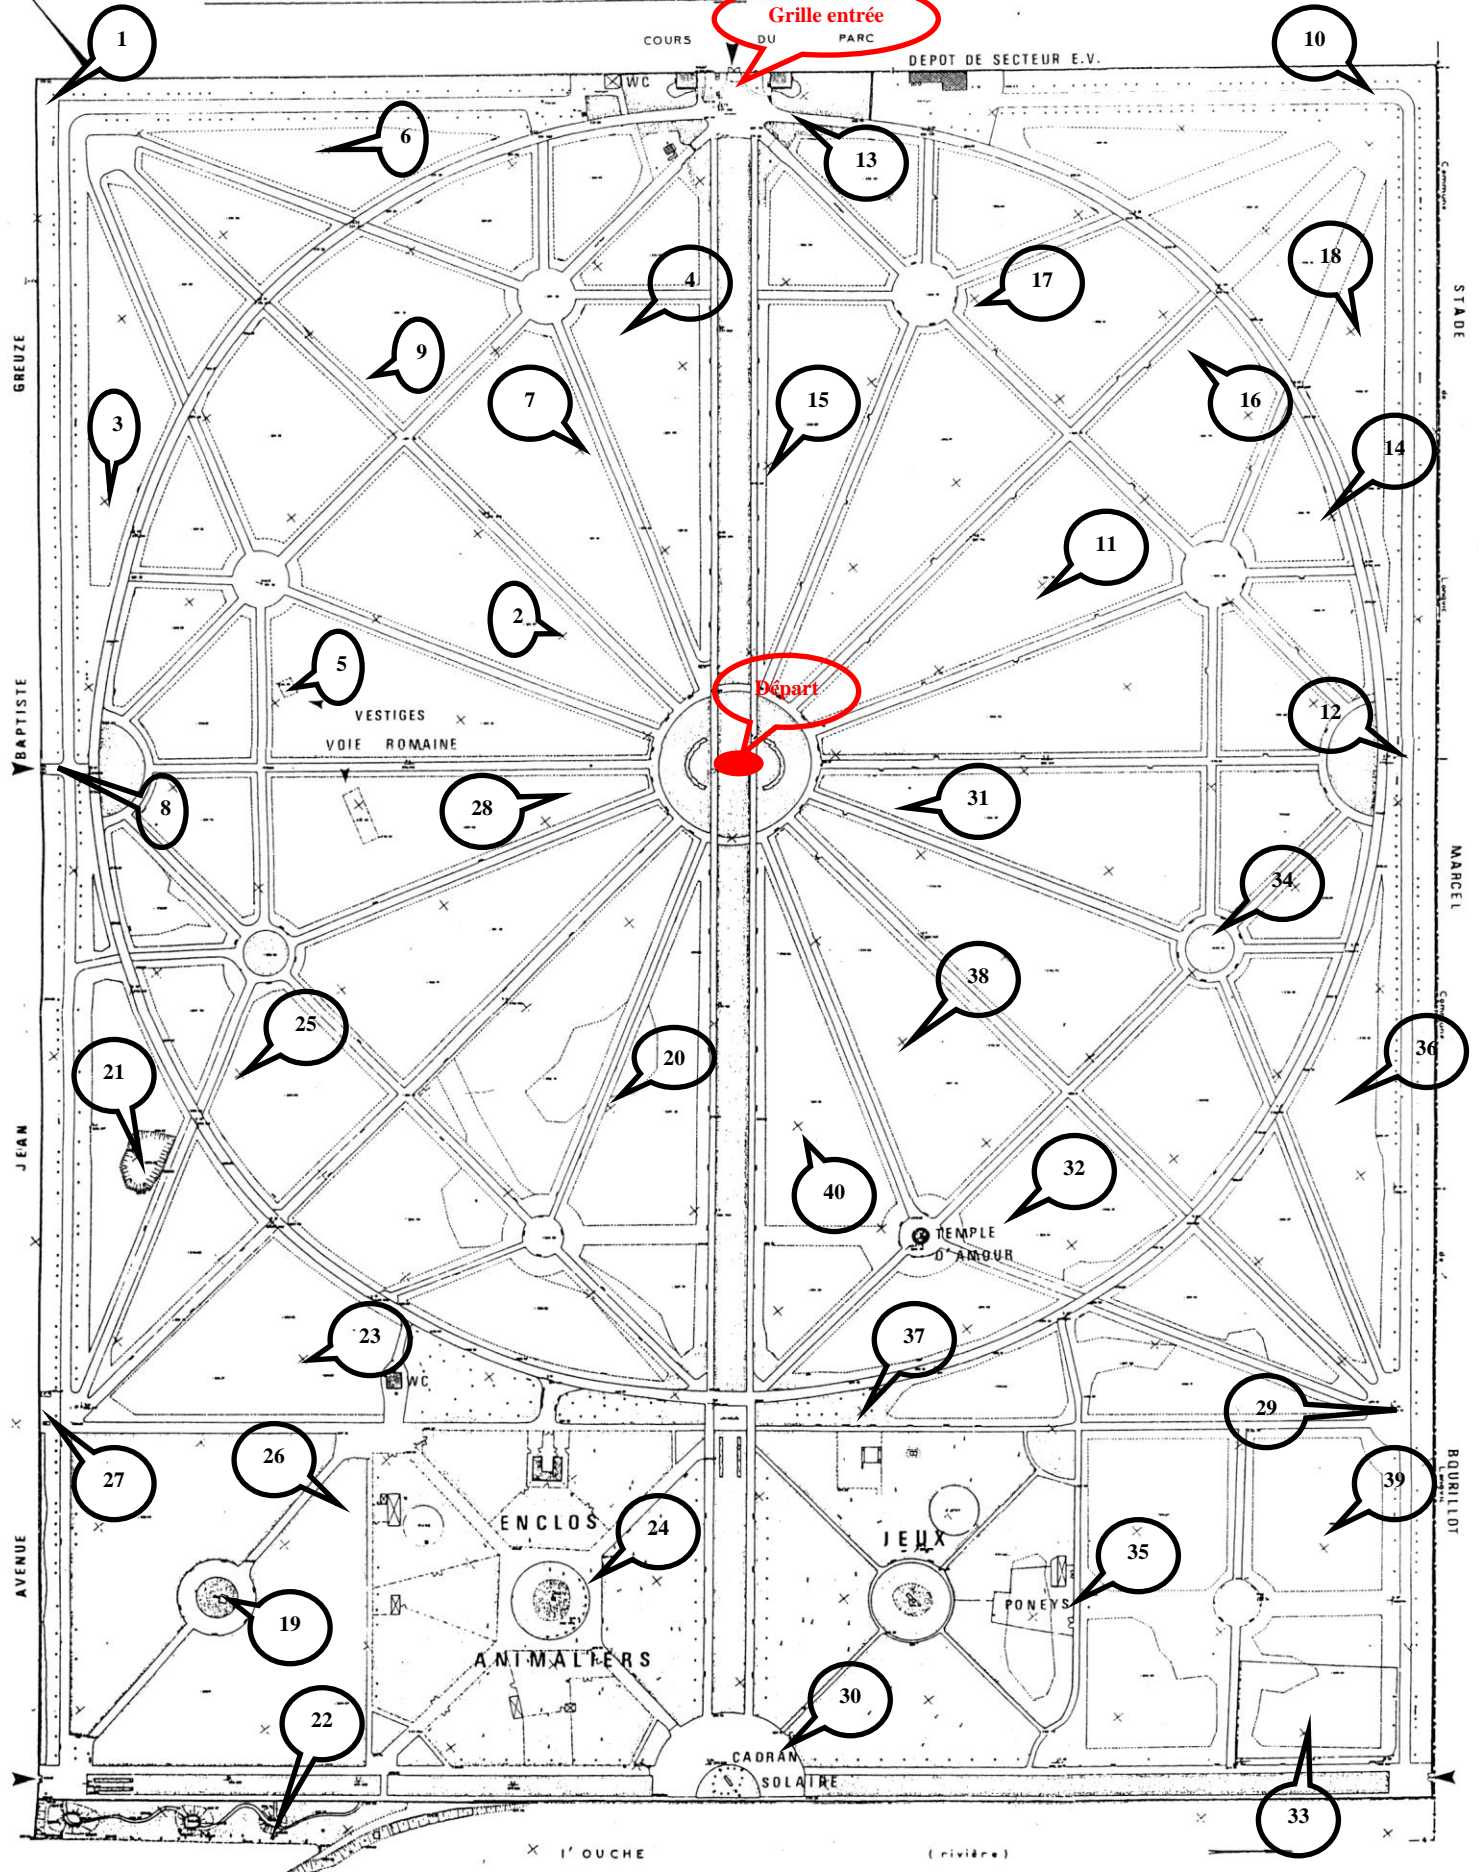

PARC DE LA COLOMBIERE

LONGUEUR: 655^m, LARGEUR: 525^m

PÉRIMÈTRE ALLES CIRCULAIRES: 1532^m